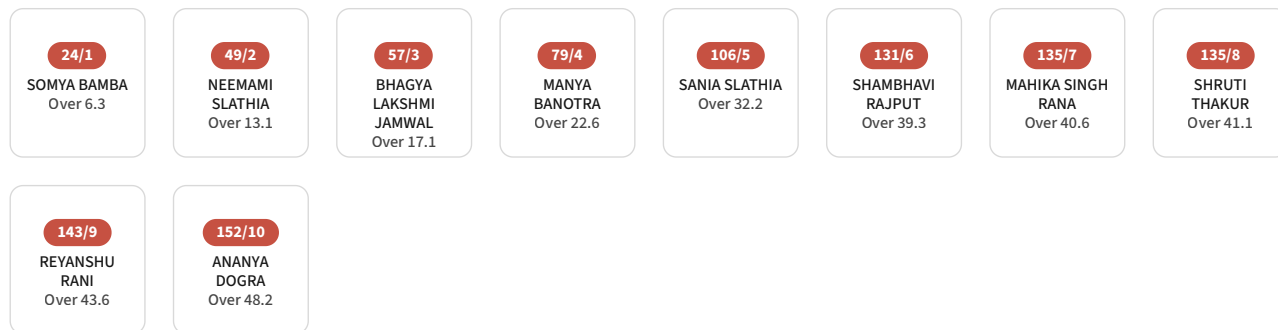

Total **152/10** (48.2 Ov)

Extras : 21 (Nb 2, W 13, B 5, Lb 1, P 0)

CRR : 3.14 HIGHEST P'SHIP : 27

Fall Of Wickets

Bowlers

	O	M	R	W	E/R	D
+ Ashaba	5.0	0	21	1	4.20	26
+ Bansi Chauhan	4.0	0	18	0	4.50	20
+ Krishas	5.0	0	8	2	1.60	26
+ Vaidikaba R	4.0	0	11	0	2.75	22
+ Avani Chavda	8.0	0	23	1	2.88	36
+ Ridhdhi Jaru	10.0	4	26	3	2.60	49
+ Saloni	5.2	1	15	1	2.81	24
+ Bhakti	7.0	0	24	2	3.43	28